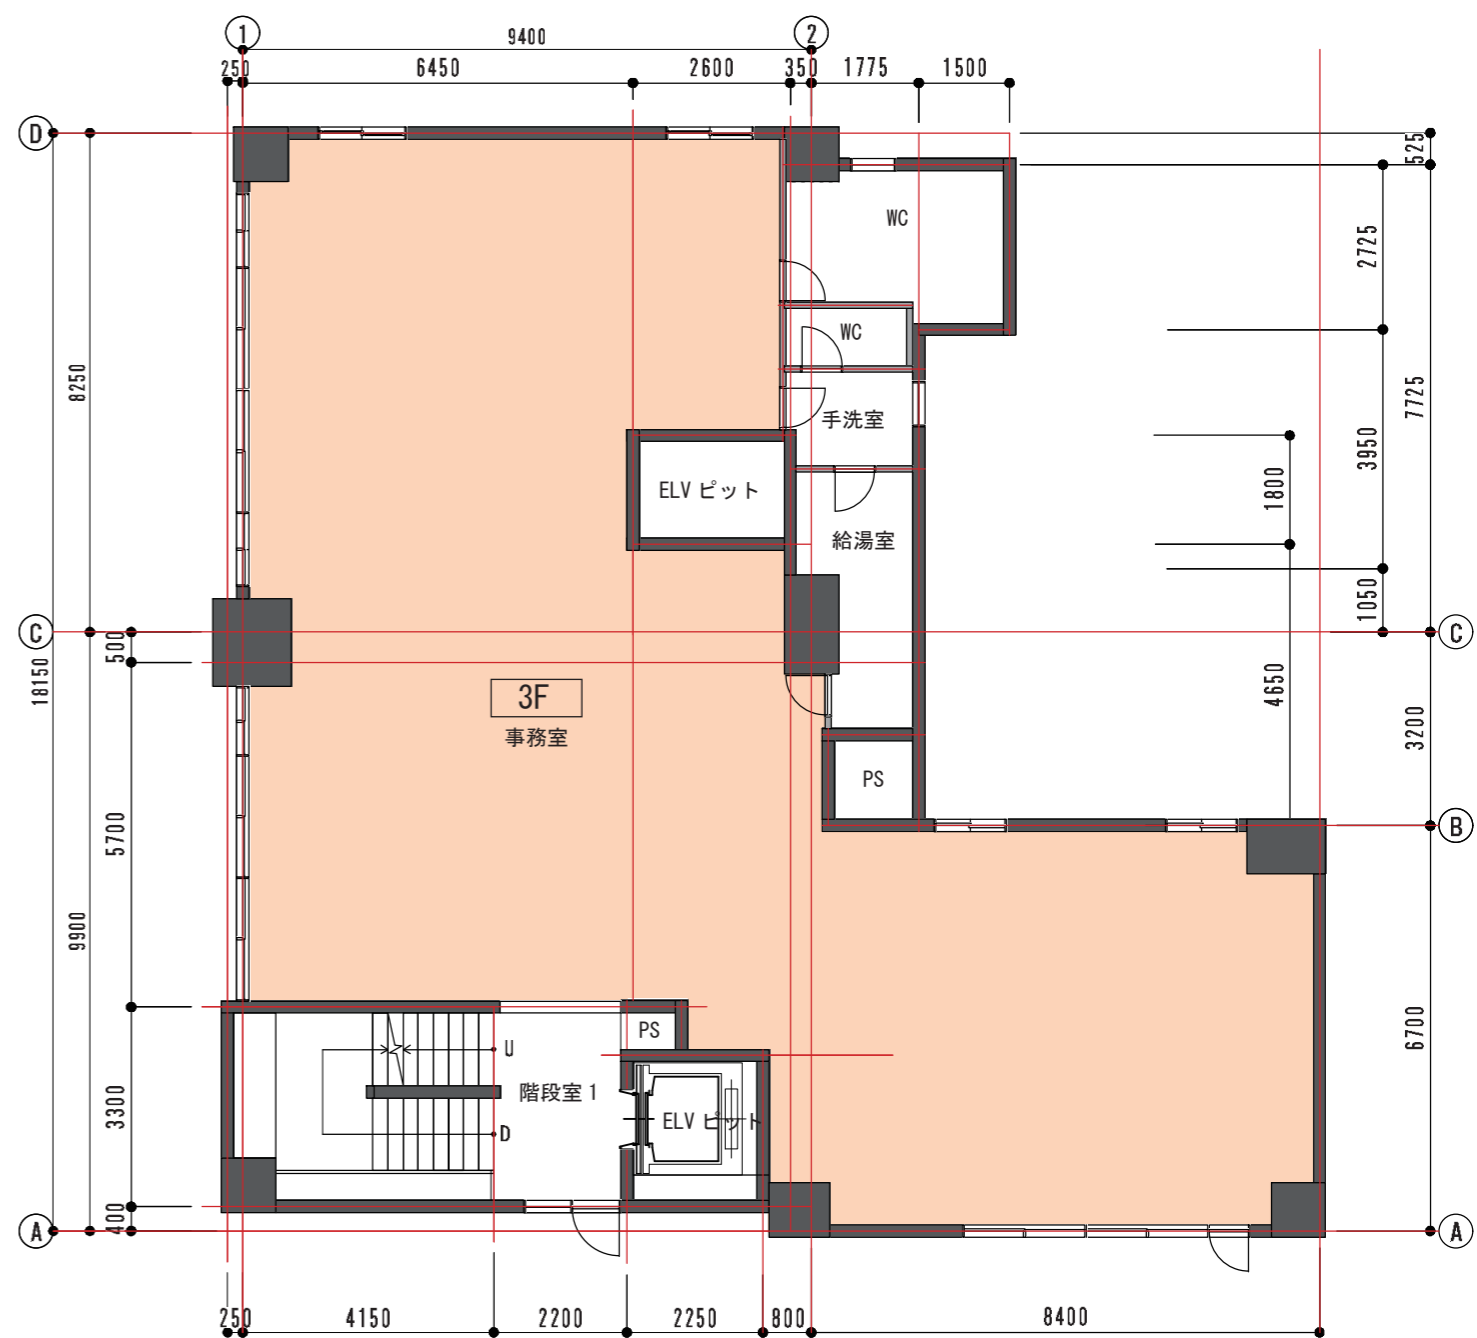

2F

3F

3F 貸室面積	67.74 坪 (223.91 m <sup>2</sup> )
2F-B 貸室面積	25.74 坪 (85.09 m <sup>2</sup> )

※共用部分を含んだ面積