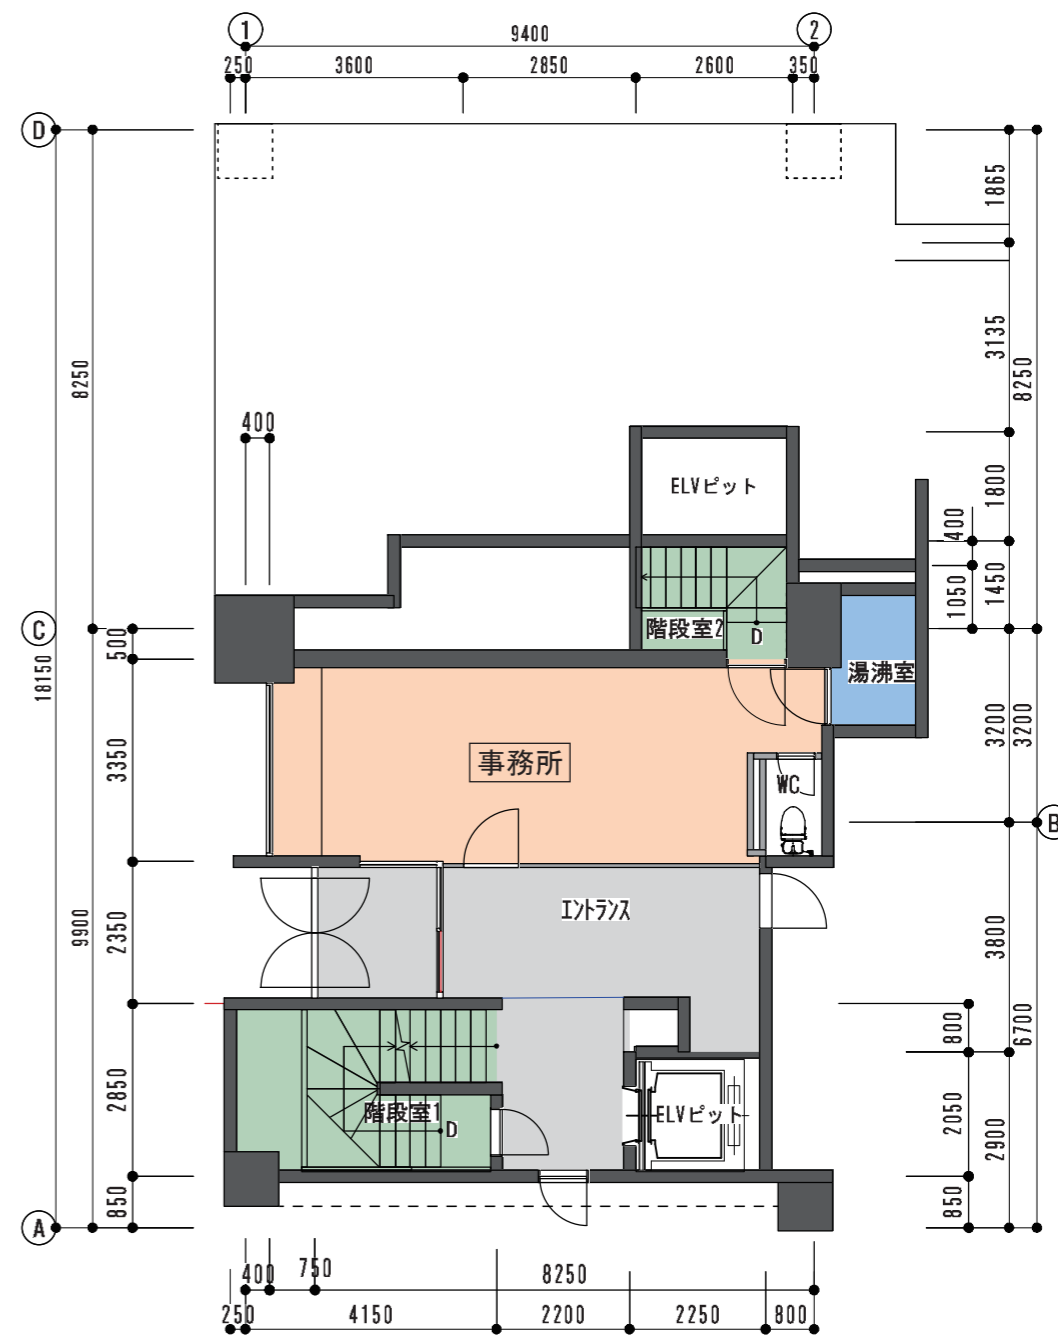

B1F

1F

1F+ 倉庫 B 貸室面積	24.26 坪 (80.20 m <sup>2</sup> )
------------------	---------------------------------