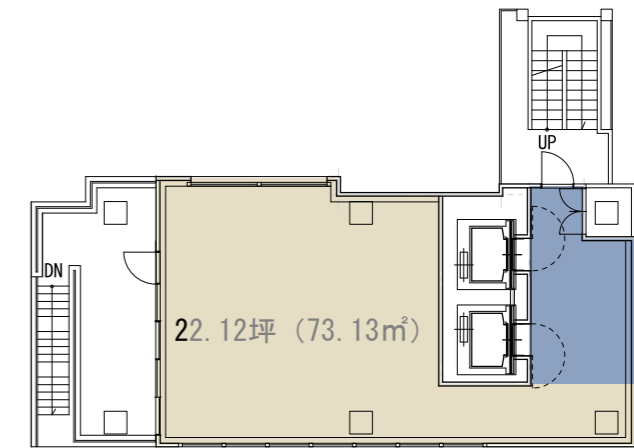

1階 平面図

2階 平面図

3階 平面図

2階 貸室面積	27.29坪 (90.22㎡)
------------	-----------------

4階 平面図

5階 平面図

※現況と相違の場合は、現況優先とする