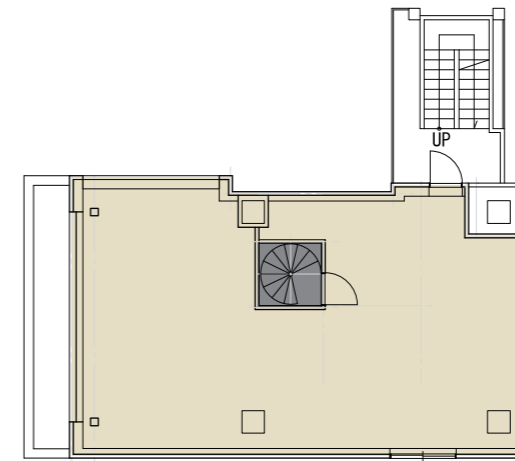

6階～10階 平面図

6階～10階 貸室面積	各フロア 26.37坪 (87.17㎡)
----------------	----------------------

11階 平面図

12階 平面図

11階+12階 貸室面積	48.75坪 (161.17㎡)
-----------------	------------------

※現況と相違の場合は、現況優先とする