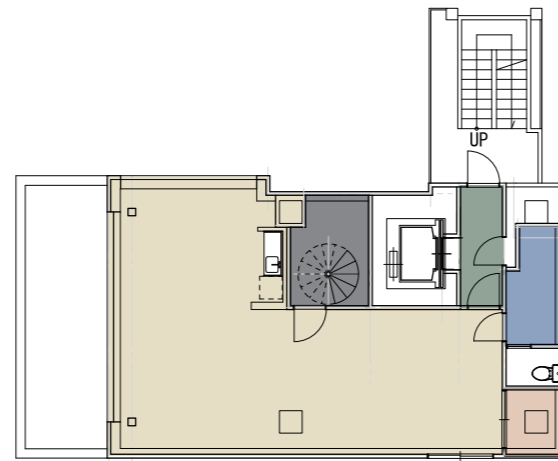

6階～10階 平面図

6階～10階 貸室面積	各フロア 26.37坪 (87.17㎡)
----------------	----------------------

11階 平面図

12階 平面図

11階+12階 貸室面積	48.75坪 (161.17㎡)
-----------------	------------------

※現況と相違の場合は、現況優先とする